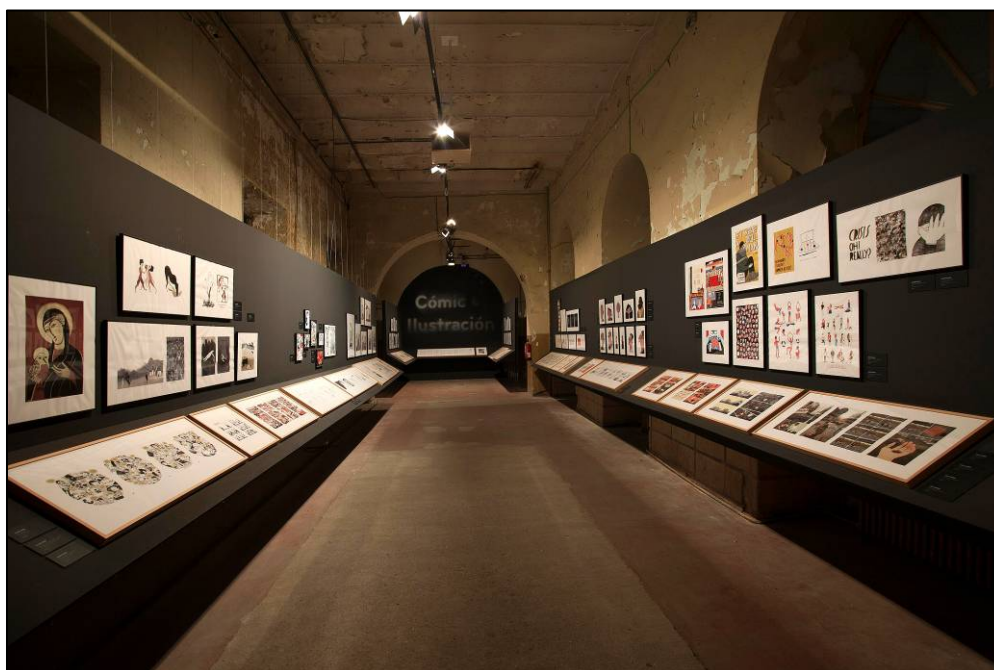

VISTAS GENERALES DE LA EXPOSICION