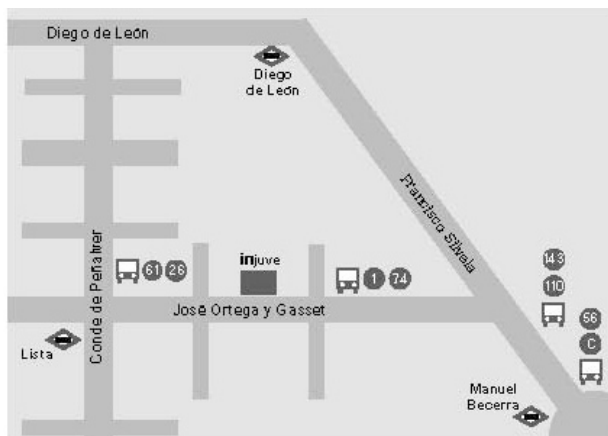

SALA AMADÍS
Instituto de la Juventud
C/ Ortega y Gasset 71
28006 Madrid

www.injuve.es

Localización:

La sala, situada en el centro de la ciudad, está ubicada en el sótano de un edificio de 8 plantas, la sede del Instituto de la Juventud.

Cómo llegar:

Autobús: líneas 1, 74, 26, 61

Metro: líneas 2, 4, 5 y 6 (Lista, Manuel Becerra y Diego de León)

Instalaciones:

Ascensor/ acceso discapacitados
Sala de almacenaje
Puerta de emergencia
9 cajas de luz (cada caja 8 enchufes)
Red WI-FI.